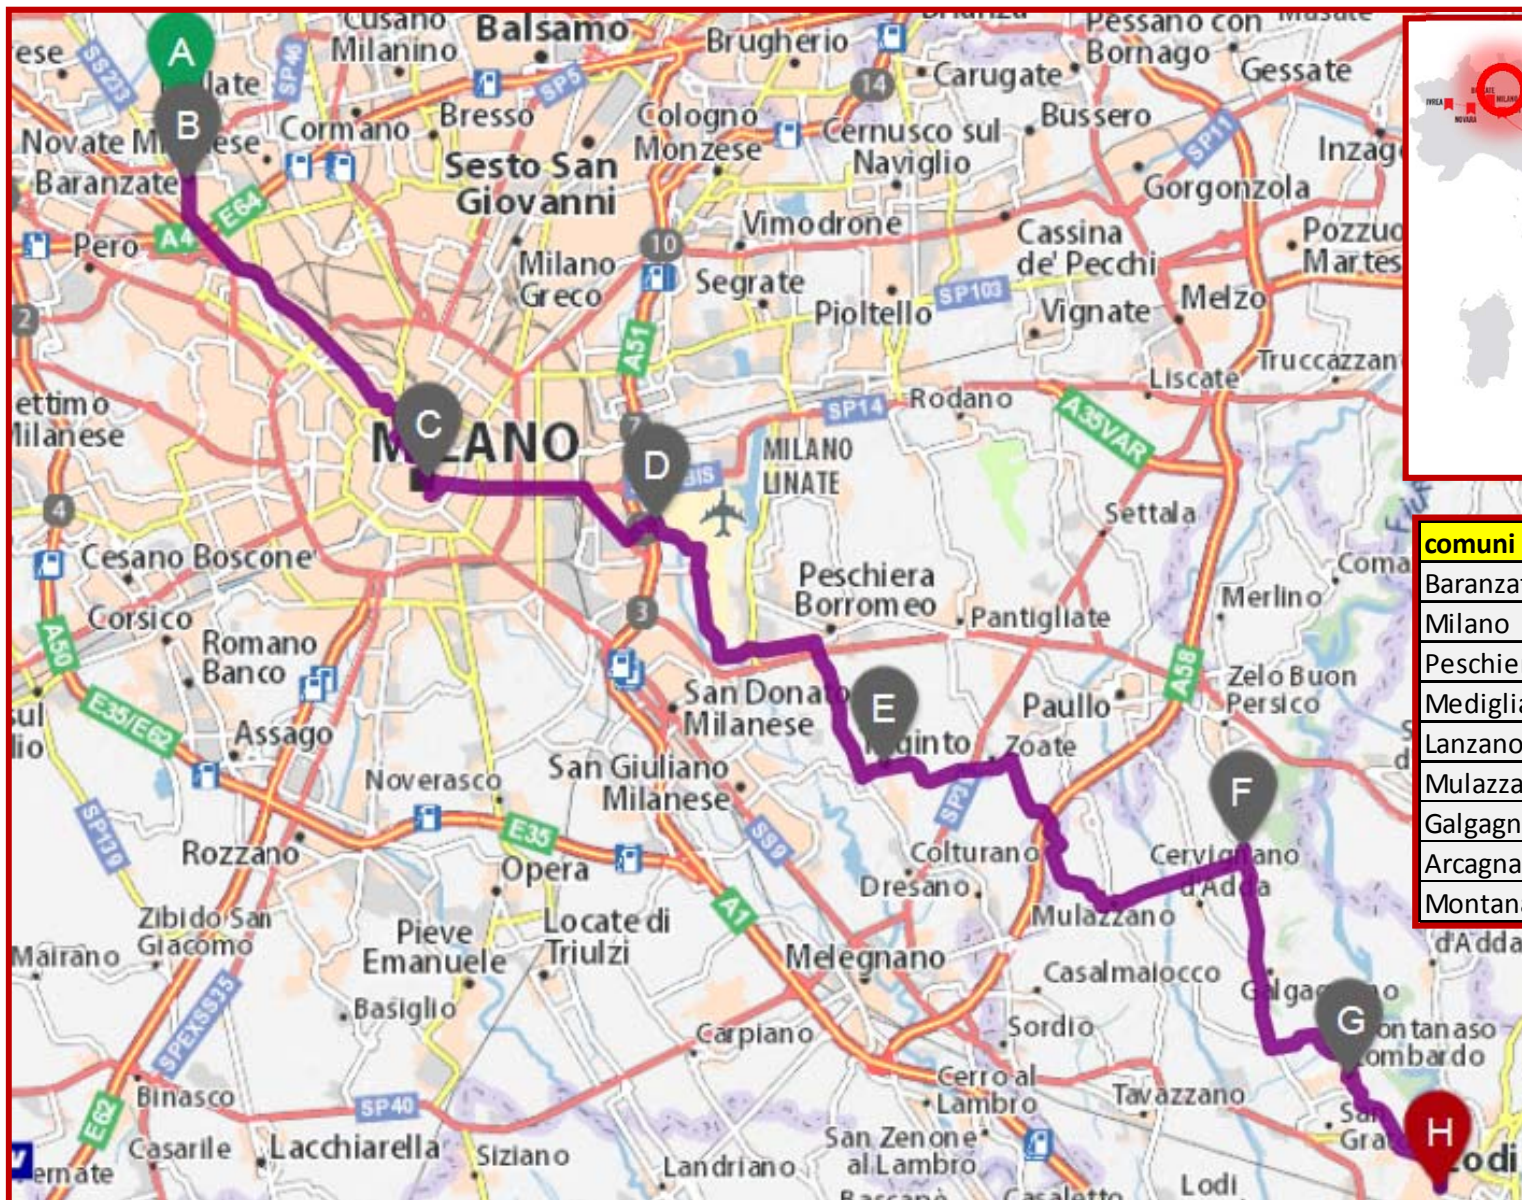

Bollate > Lodi – km 60

Tappa nr 1 - Domenica 25 Giugno

comuni attraversati:
Baranzate
Milano
Peschiera Borromeo
Mediglia
Lanzano
Mulazzano
Galgagnano
Arcagna
Montanaso Lombardo

Bollate > Lodi prima parte km 15 fino in P.za Duomo

Tappa nr 1 - Domenica 25 Giugno

Bollate > Lodi seconda parte km 45 fino a Lodi

Tappa nr 1 - Domenica 25 Giugno