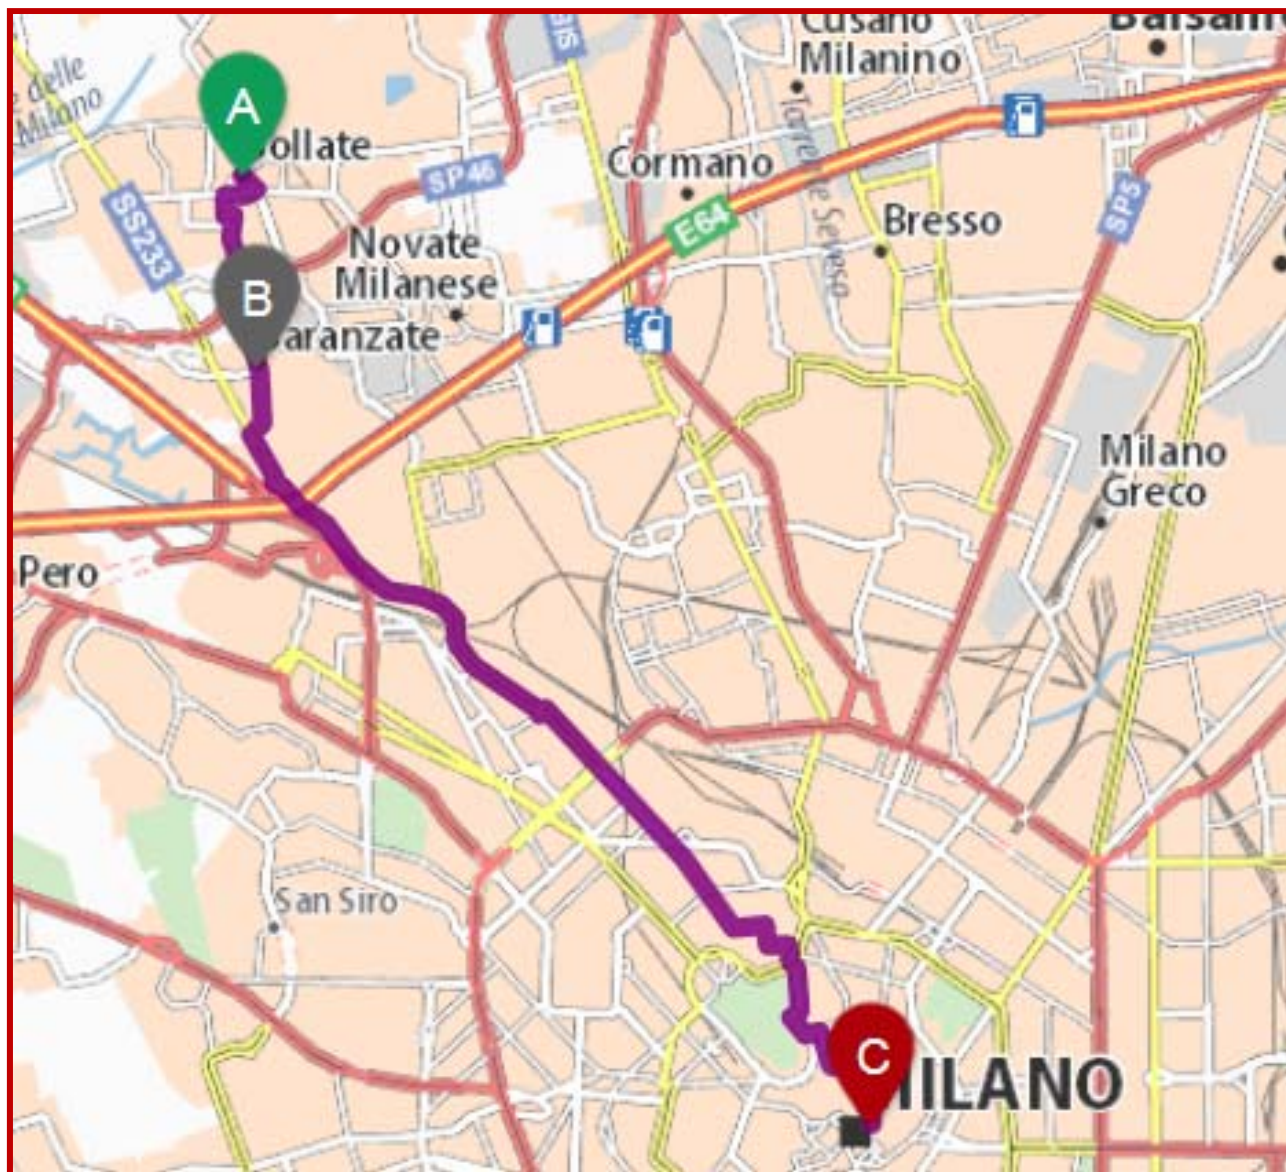

Bollate > Lodi – km 60

Tappa nr 1 - Domenica 25 Giugno

comuni attraversati:
Baranzate
Milano
Peschiera Borromeo
Mediglia
Lanzano
Mulazzano
Galgagnano
Arcagna
Montanaso Lombardo

Bollate > Lodi prima parte km 15 fino in P.za Duomo

Tappa nr 1 - Domenica 25 Giugno

Bollate > Lodi seconda parte km 45 fino a Lodi

Tappa nr 1 - Domenica 25 Giugno