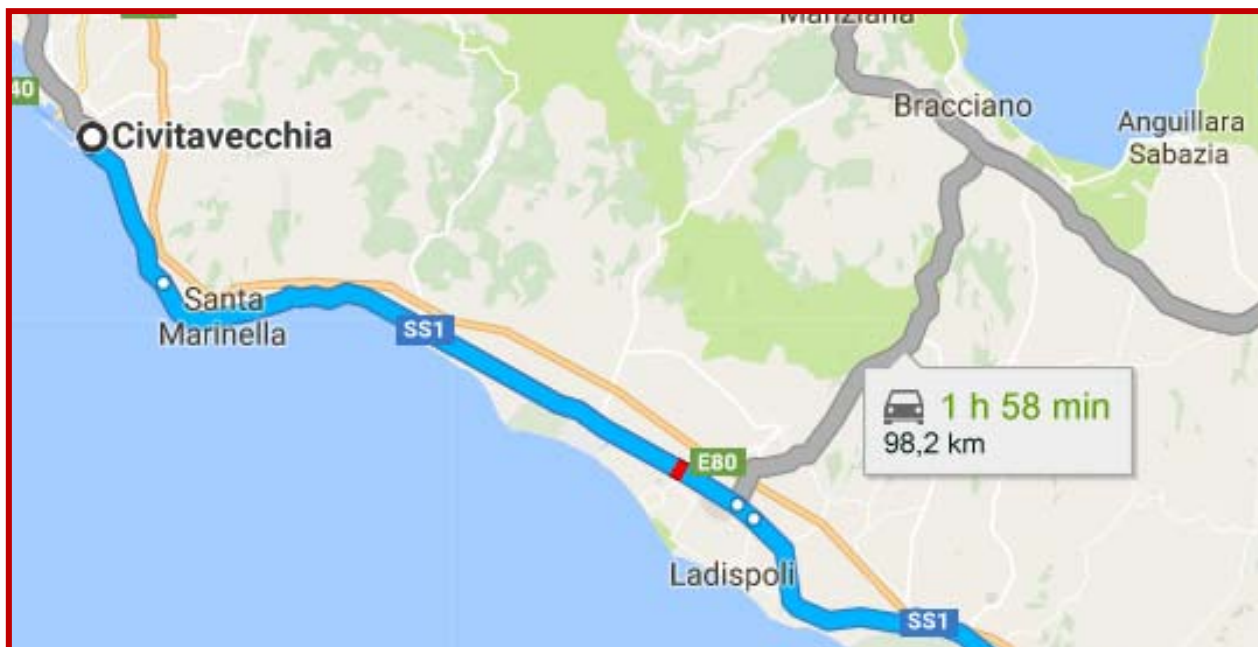

# Civitavecchia > Roma - 113km

Tappa nr 9 – Lunedì 3 Luglio  
partenza ore 8 da piazza Guglielmotti

# Civitavecchia > Roma - 113km

*dettaglio arrivo*

*Da Ponte Galera RM, a Piazza «bocca della verità» Roma – ultimi 19km*

## Ponte Galeria

Città Metropolitana di Roma

Prendi Via Portuense in direzione di Clivio Portuense a Roma

32 min (17,0 km)

-  Procedi in direzione sudovest verso Via Luigi Stipa 160 m

---

-  Entra in Via Luigi Stipa 500 m

---

-  Mantieni la destra per restare su Via Luigi Stipa 88 m

---

-  Alla rotonda prendi la 3<sup>a</sup> uscita e prendi Via Portuense 800 m

---

-  Prosegui dritto per rimanere su Via Portuense 28 m

---

-  Alla rotonda, prendi la 2<sup>a</sup> uscita e rimani su Via Portuense 14,0 km