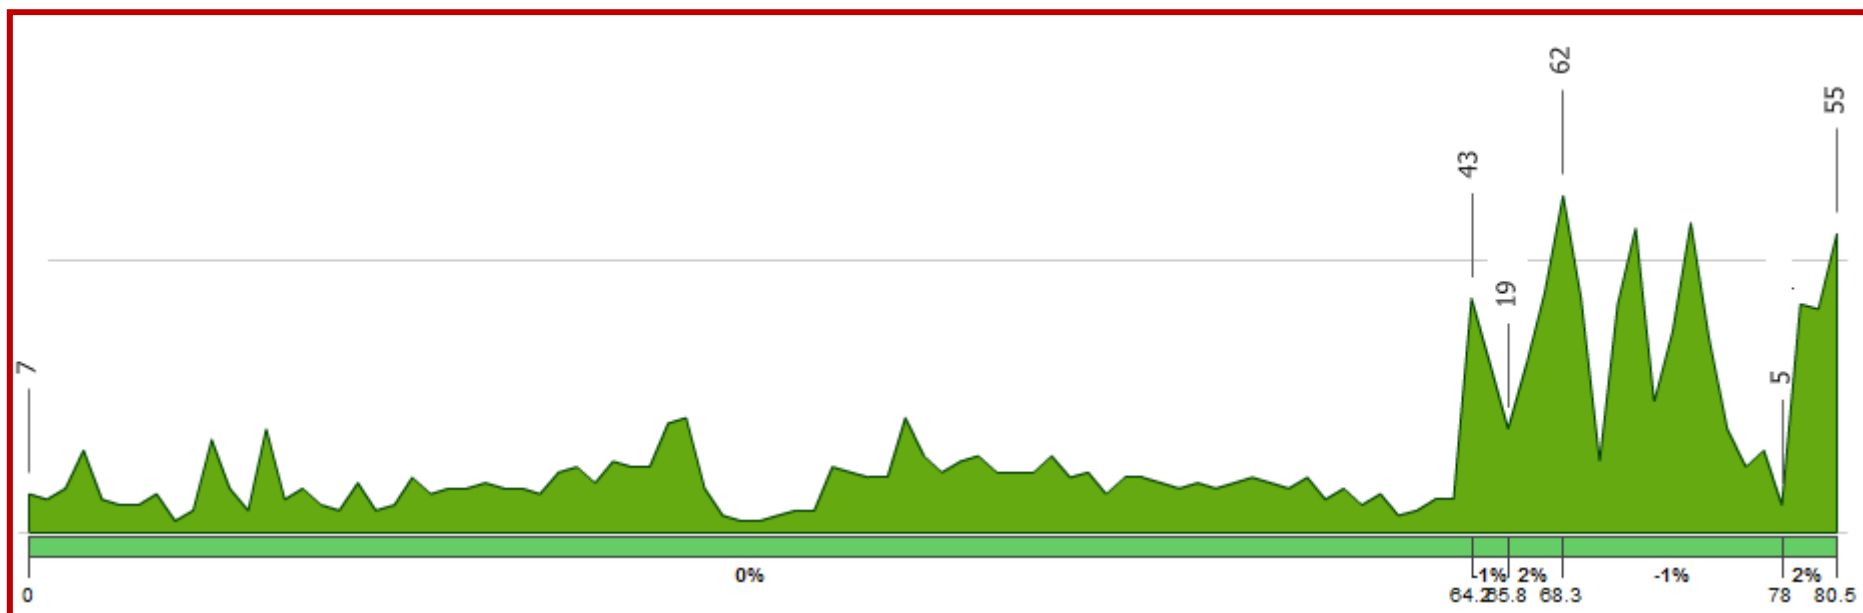

# Civitavecchia > Roma - 113km

Tappa nr 9 – Lunedì 3 Luglio

**comuni attraversati:**

Santa Marinella

Ladispoli

Ponte Galera

644 m

**Profilo altimetrico**

# Civitavecchia > Roma - 113km

*dettaglio arrivo*

*Da Ponte Galera RM, a Piazza «bocca della verità» Roma – ultimi 19km*

---

-  Mantieni la destra per restare su Via Luigi Stipa 88 m

---

-  Alla rotonda prendi la 3<sup>a</sup> uscita e prendi Via Portuense 800 m

---

-  Prosegui dritto per rimanere su Via Portuense 28 m

---

-  Alla rotonda, prendi la 2<sup>a</sup> uscita e rimani su Via Portuense 14,0 km

---

-  **Continua su Piazza della Bocca della Verità**  
 Chiusura: Ogni venerdì 07:00–13:00 230 m

---

- 95 m

4 min (1,3 km)