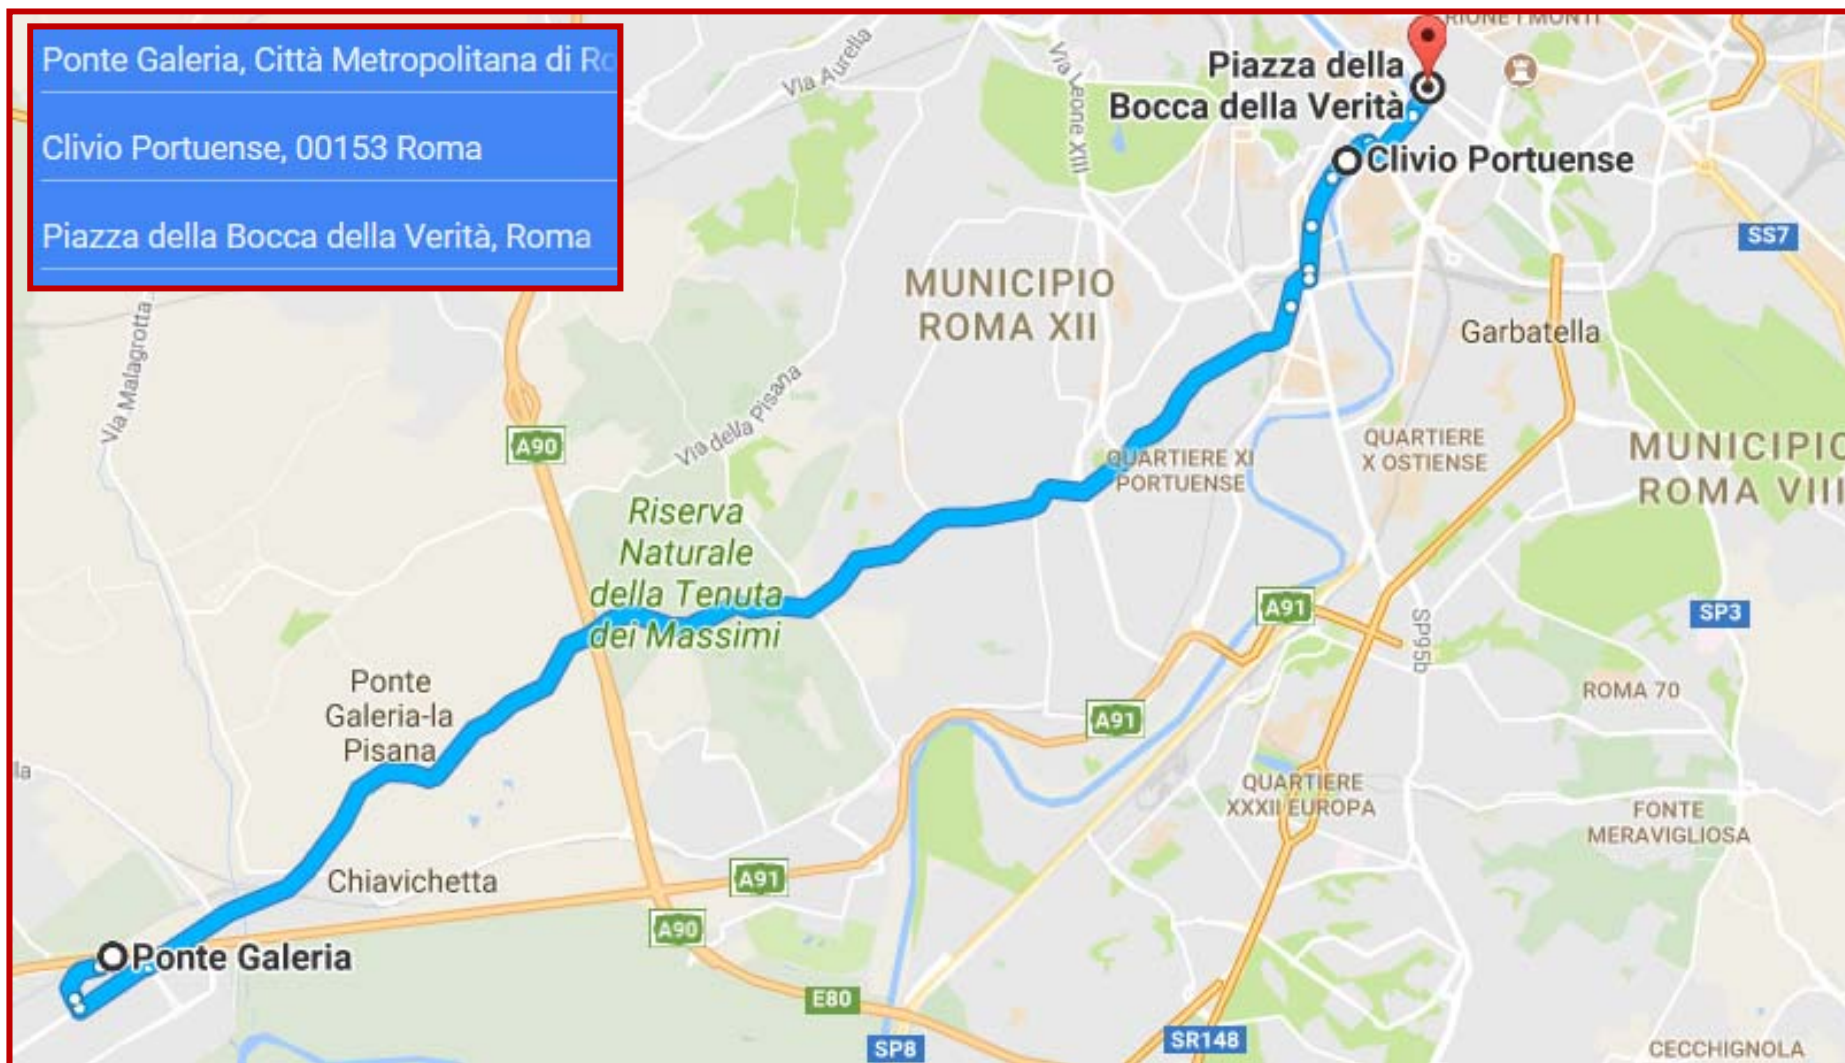

# Civitavecchia > Roma - 113km

*dettaglio arrivo*

*Da Ponte Galera RM, a Piazza «bocca della verità» Roma – ultimi 19km*

# **Civitavecchia > Roma - 113km**

**Piazza della «bocca della verità»**

**Arrivo previsto ore 12,30**

da Ponte Galeria, RM a Piazza della Bocca della Verità, Roma

In auto 18,5 km, 36 min

Annulla

Inserisci qui le tue note.

---

-  Mantieni la destra per restare su Via Luigi Stipa 88 m

---

-  Alla rotonda prendi la 3<sup>a</sup> uscita e prendi Via Portuense 800 m

---

-  Prosegui dritto per rimanere su Via Portuense 28 m

---

-  Alla rotonda, prendi la 2<sup>a</sup> uscita e rimani su Via Portuense 14,0 km

---

-  **Continua su Piazza della Bocca della Verità**  
 Chiusura: Ogni venerdì 07:00–13:00 230 m

---

- 95 m

4 min (1,3 km)