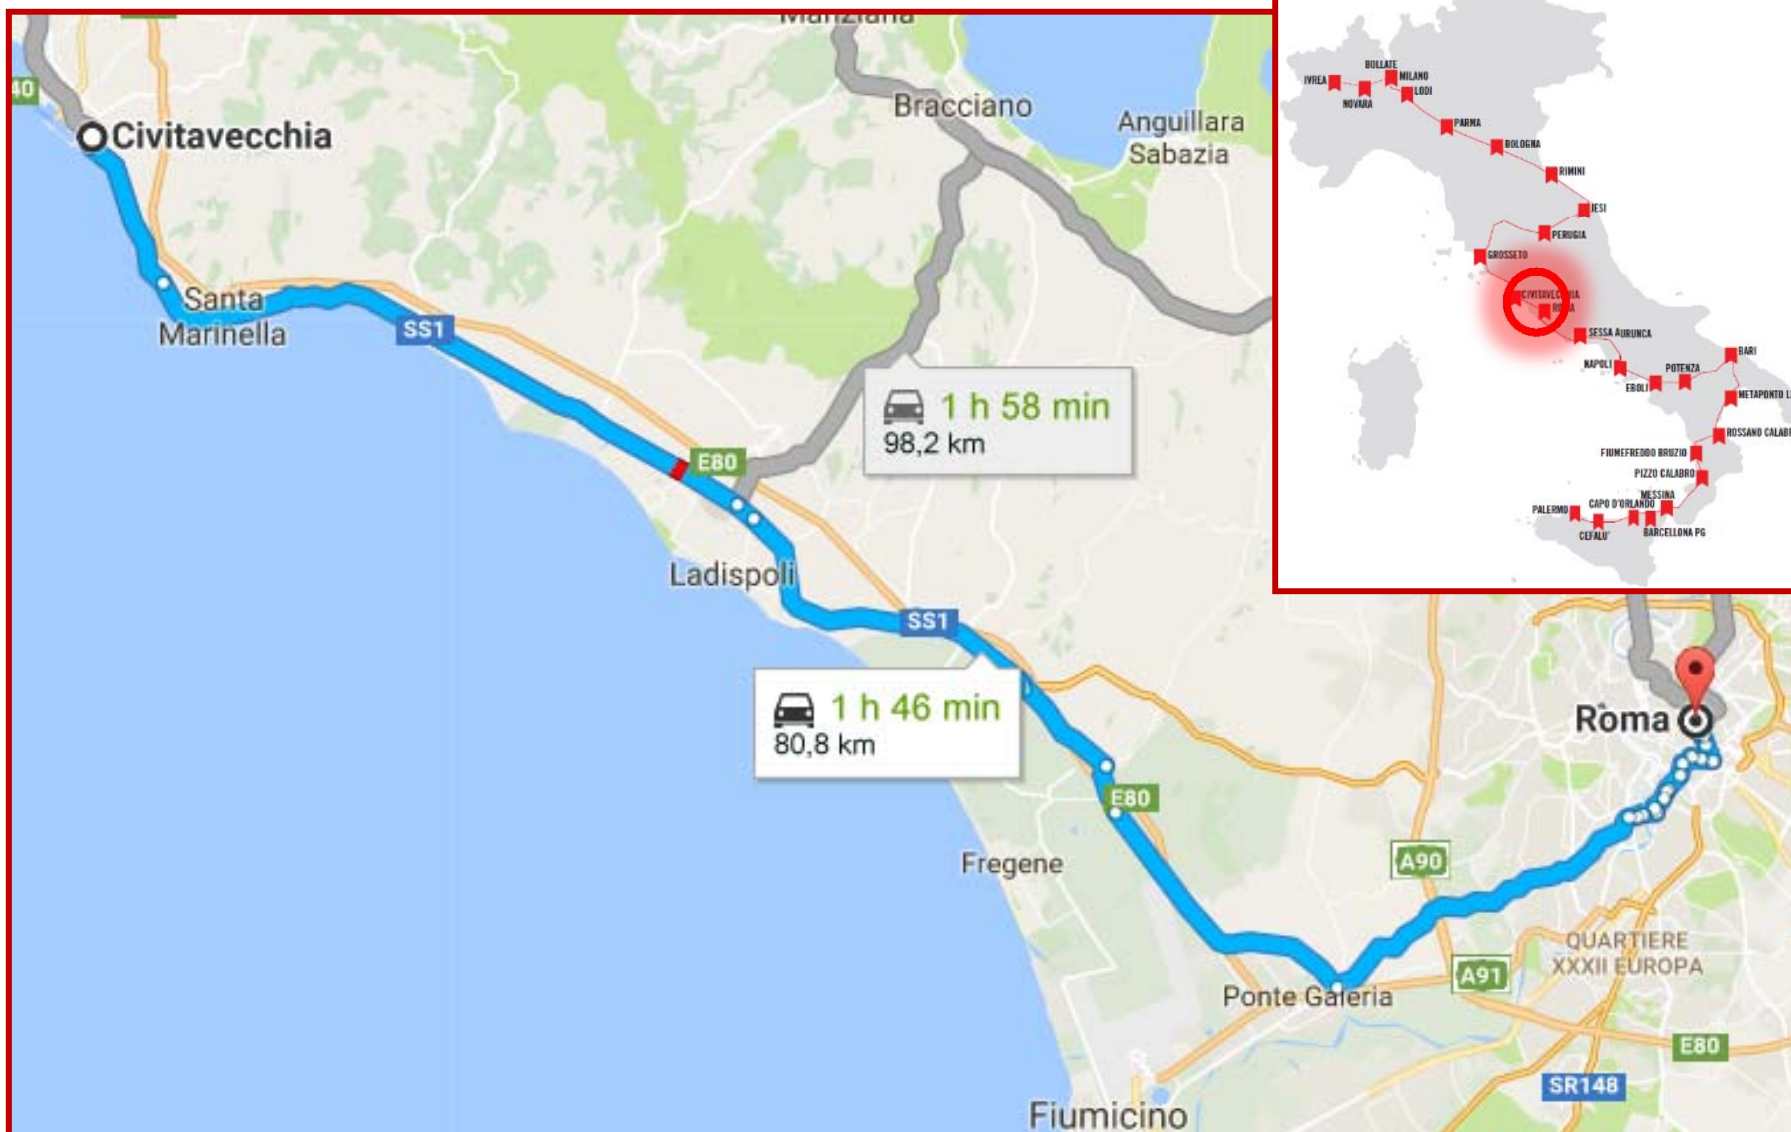

Civitavecchia > Roma - 113km

Tappa nr 9 – Lunedì 3 Luglio

Civitavecchia > Roma - 113km

Tappa nr 9 – Lunedì 3 Luglio

comuni attraversati:
Santa Marinella
Ladispoli

644 m	623 m
	
Profilo altimetrico	