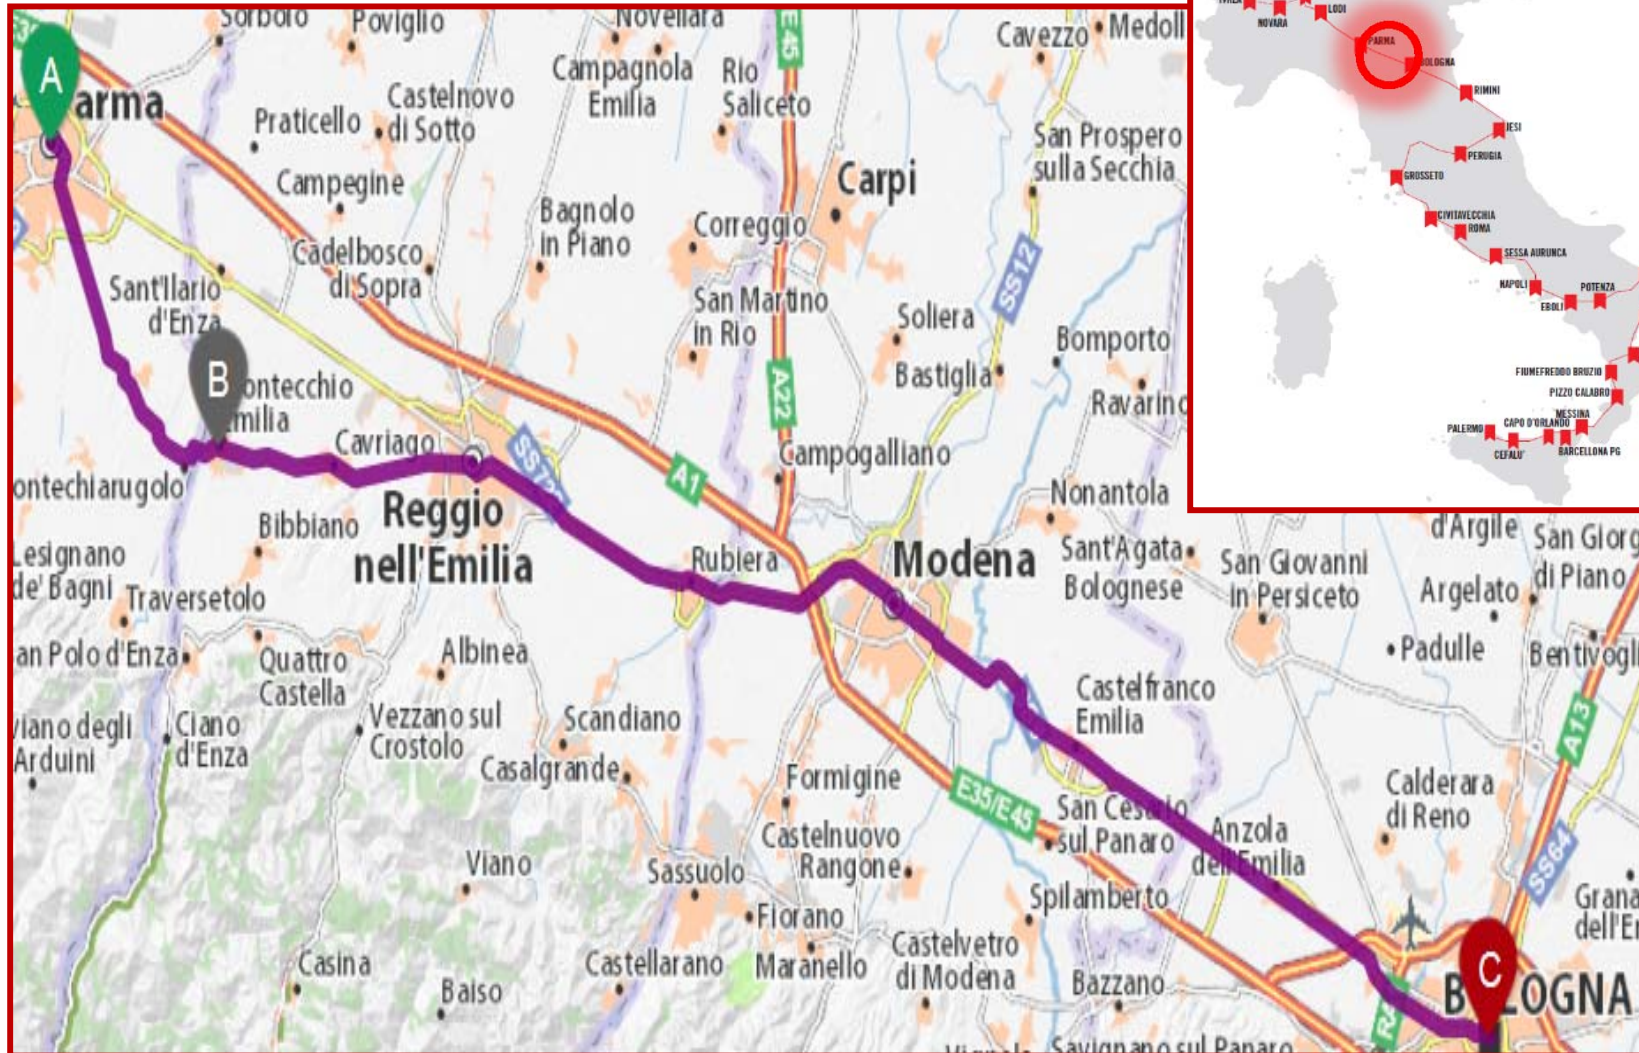

# Parma > Bologna - km 110

Tappa nr 3 - Martedì 27 Giugno

# Parma > Bologna - km 110

Tappa nr 3 - Martedì 27 Giugno

comuni attraversati:
Pilastrello
Montecchio Emilia
Cavriago
Reggio Emilia
Rubiera
Modena
Castelfranco Emilia
Anzola dell'Emilia
Borgo Panigale

189 m  **Profilo altimetrico**  176 m