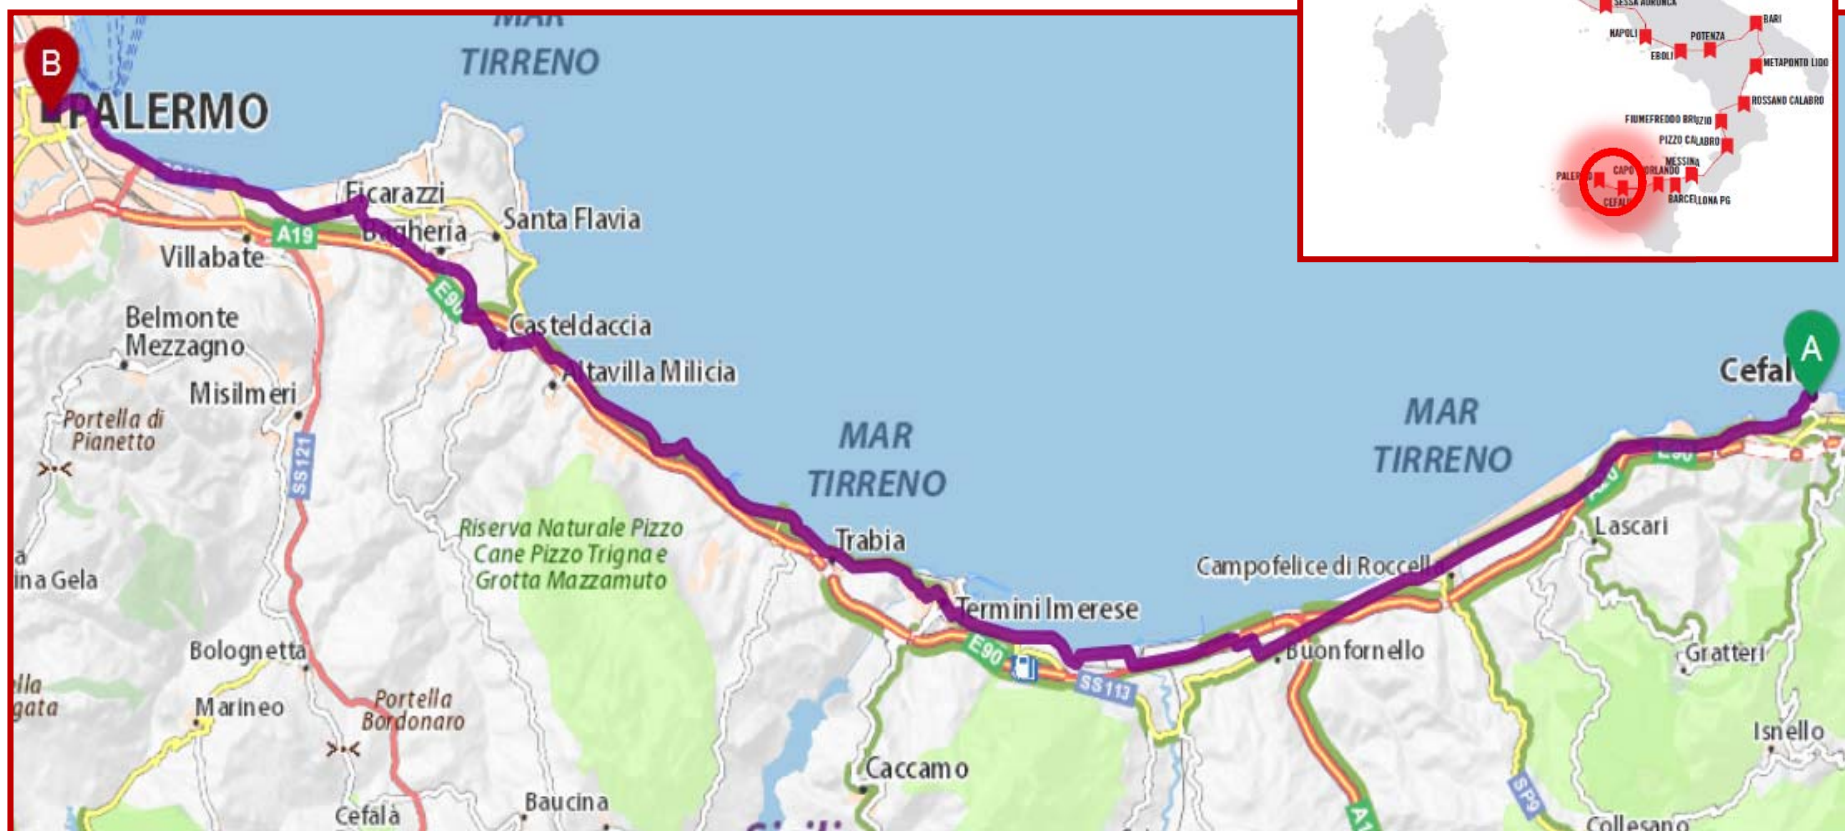

Cefalù > Palermo - 77km

Tappa nr 23 – Martedì 18 Luglio

Cefalù > Palermo - 77km

Tappa nr 23 – Martedì 18 Luglio

comuni attraversati:
Termini Imerese
Casteldaccia
Bagheria

955 m	983 m
	
Profilo altimetrico	