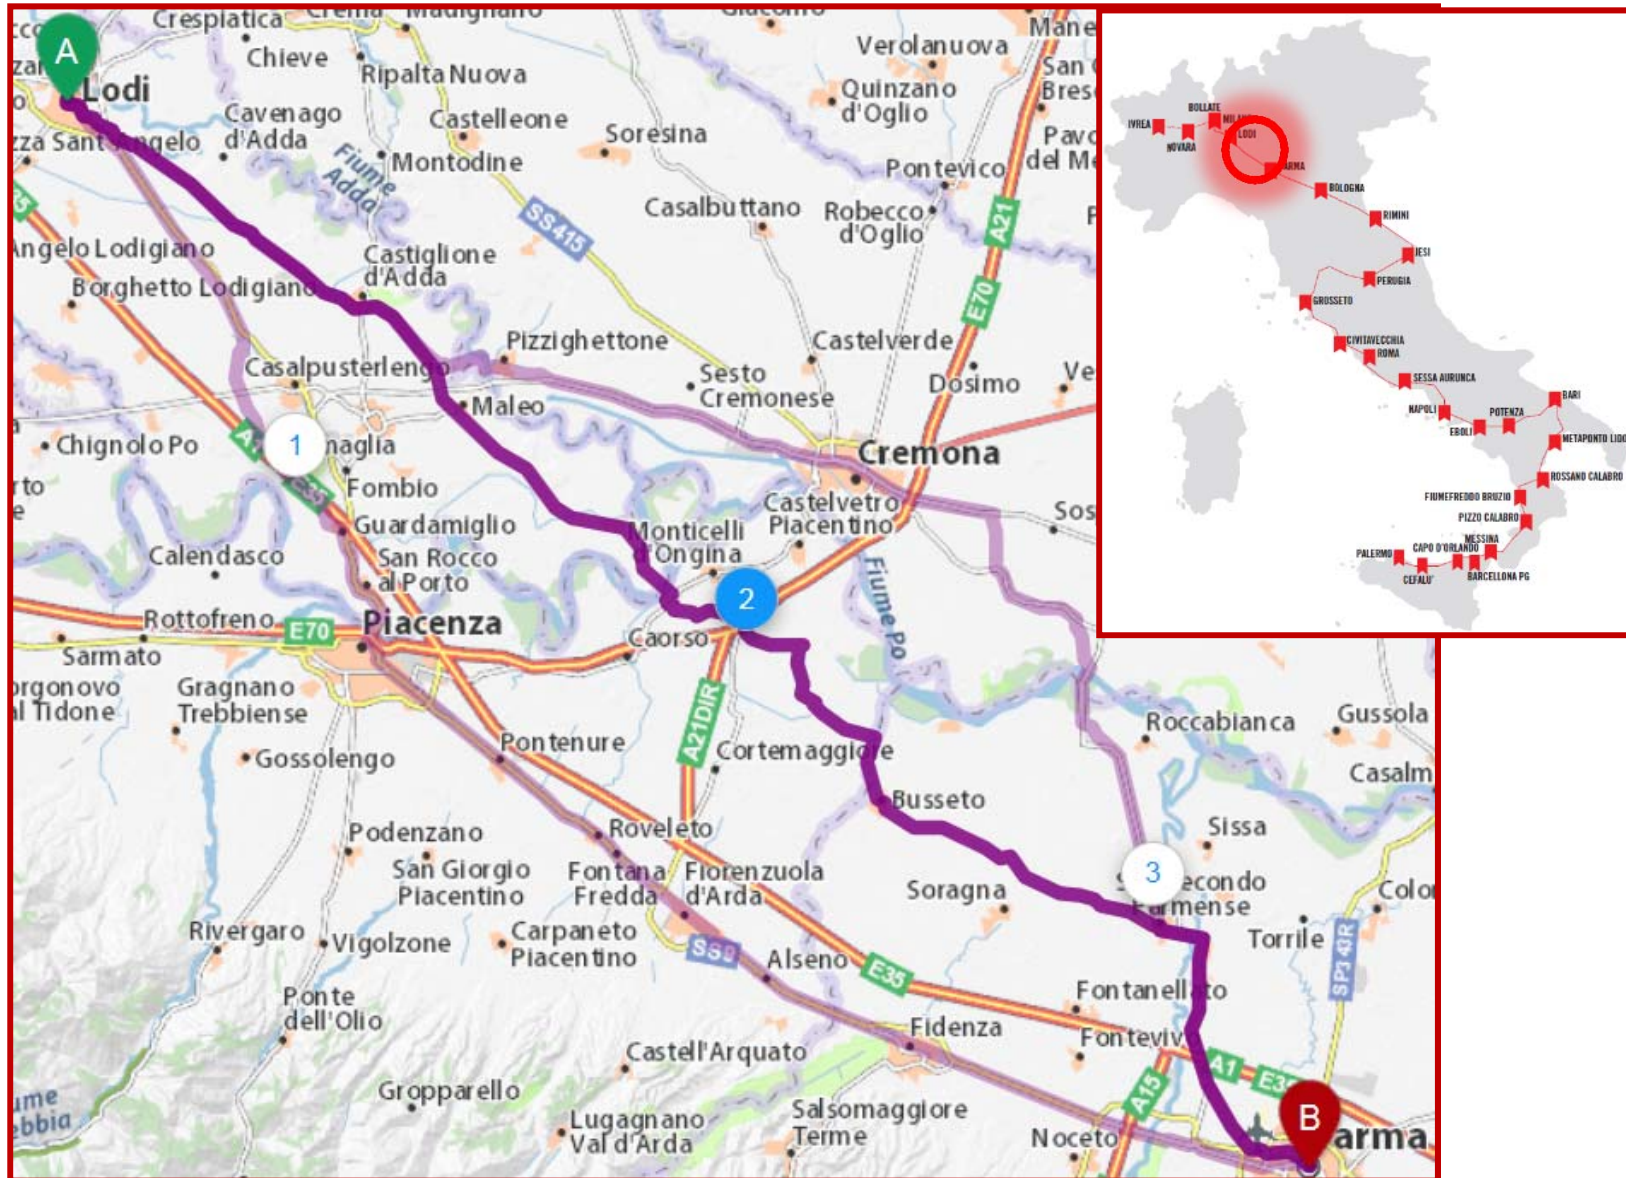

Lodi > Parma – km 110

Tappa nr 2 - Lunedì 26 Giugno

Lodi > Parma – km 110

Tappa nr 2 - Lunedì 26 Giugno

comuni attraversati:
Castiglione d'Adda
Maleo
Castelnuovo Bocca d'Adda
San Nazzaro
Villanova sull'Arda
Carzeto
San Secondo Parmense