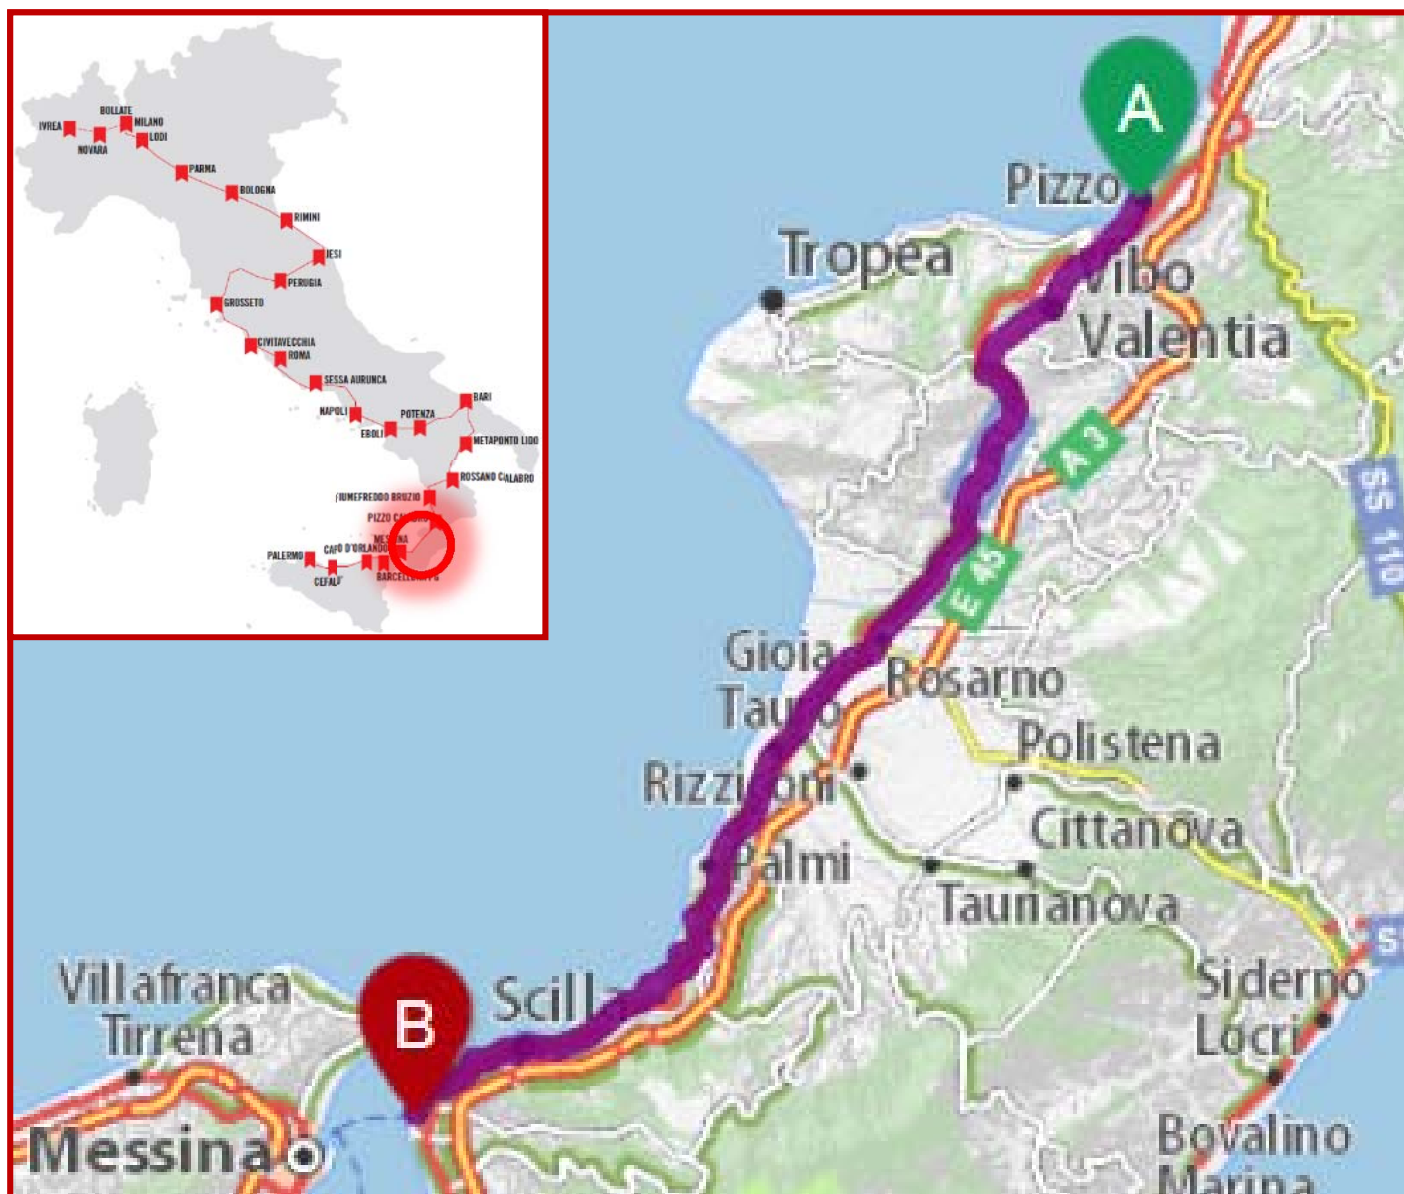

Pizzo cal. > Villa S.G. (Messina) - 100km

Tappa nr 19 – Venerdì 14 Luglio

comuni attraversati:

Vibo Valentia
Mileto
Paravati
Rosarno
Palmi
Bagnara Calabria

2.125 m

2.171 m

Profilo altimetrico