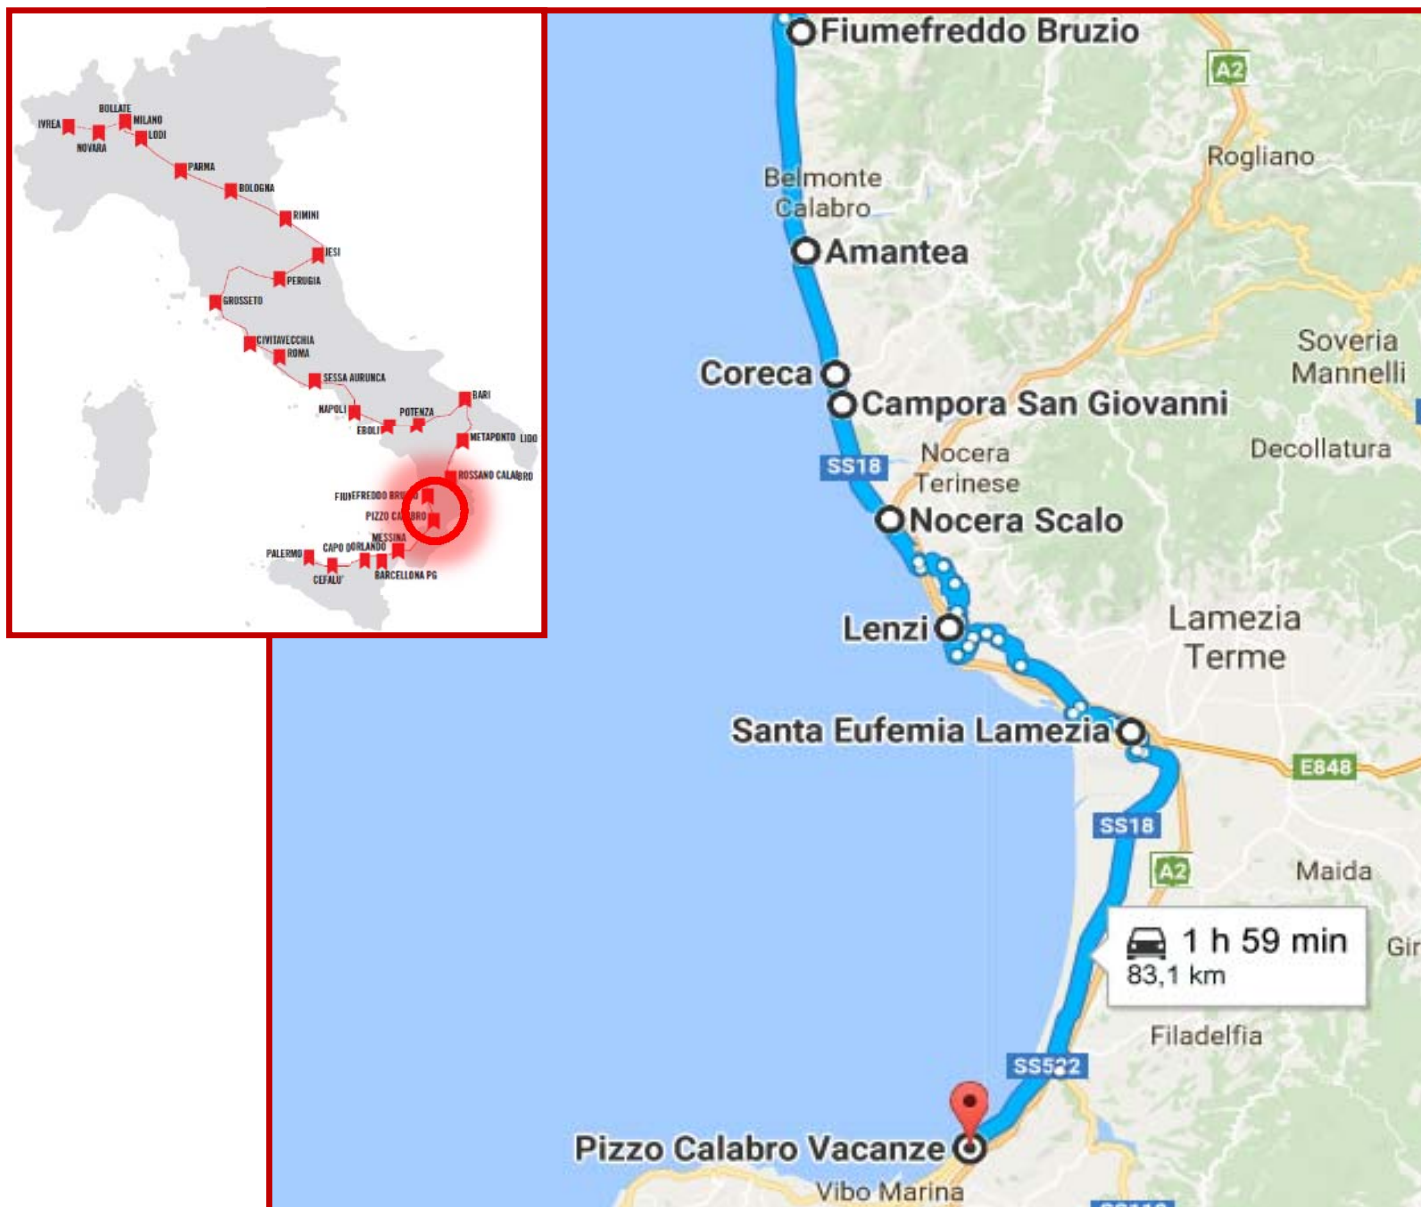

L'ORABLU Fiumefreddo Bruzio > Pizzo c. - 90km

ASSOCIAZIONE CULTURALE

Tappa nr 18 – Giovedì 13 Luglio

L'ORABLU Fiumefreddo Bruzio > Pizzo c. - 90km

ASSOCIAZIONE CULTURALE

Tappa nr 18 – Giovedì 13 Luglio

comuni attraversati:

Amantea
Coreca
Campora San Giovanni
Nocera Scalo
Falerna Marina
Lenzi
Falerna Scalo
Santa Eufemia Lamezia

1.249 m

1.377 m

Profilo altimetrico