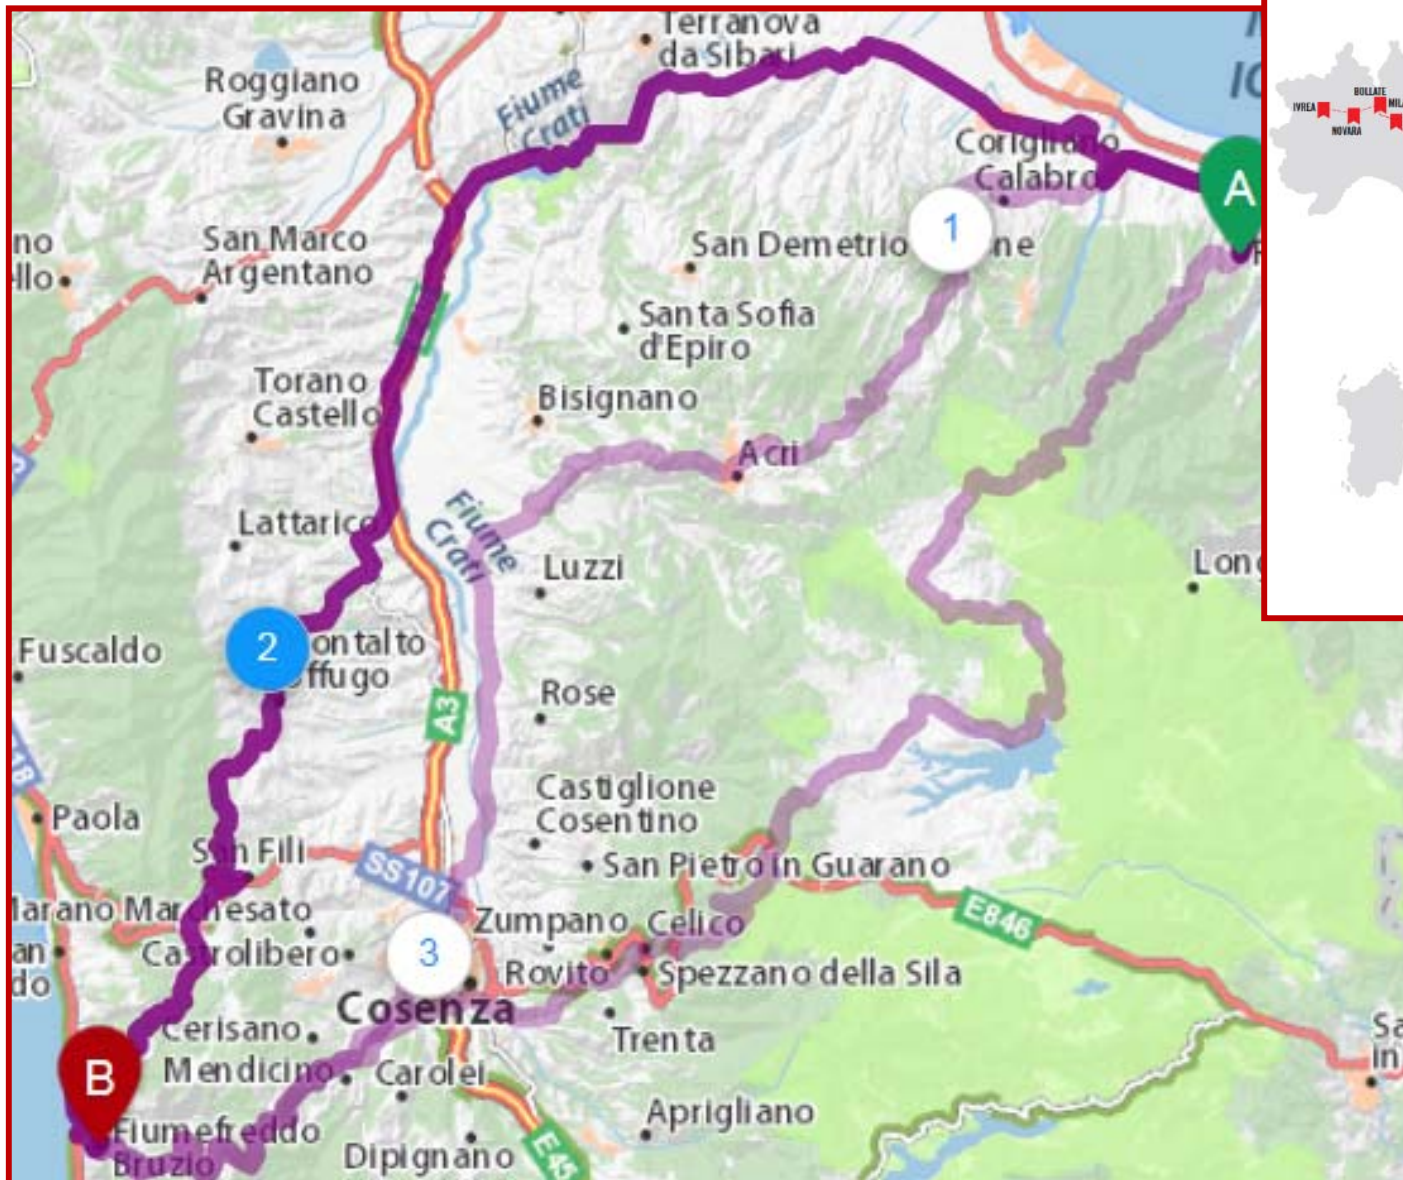

# Rossano > Fiumefreddo Bruzio - 121km

Tappa nr 17 – Mercoledì 12 Luglio

**comuni attraversati:**

Rossano Stazione
Corigliano Scalo
San Nicola
Montalto Uffugo
Bucita
San Fili
Falconara Albanese
Torremezzo di Falconara
Stazione di Fiumefreddo Bruzio

2.466 m

2.545 m

**Profilo altimetrico**