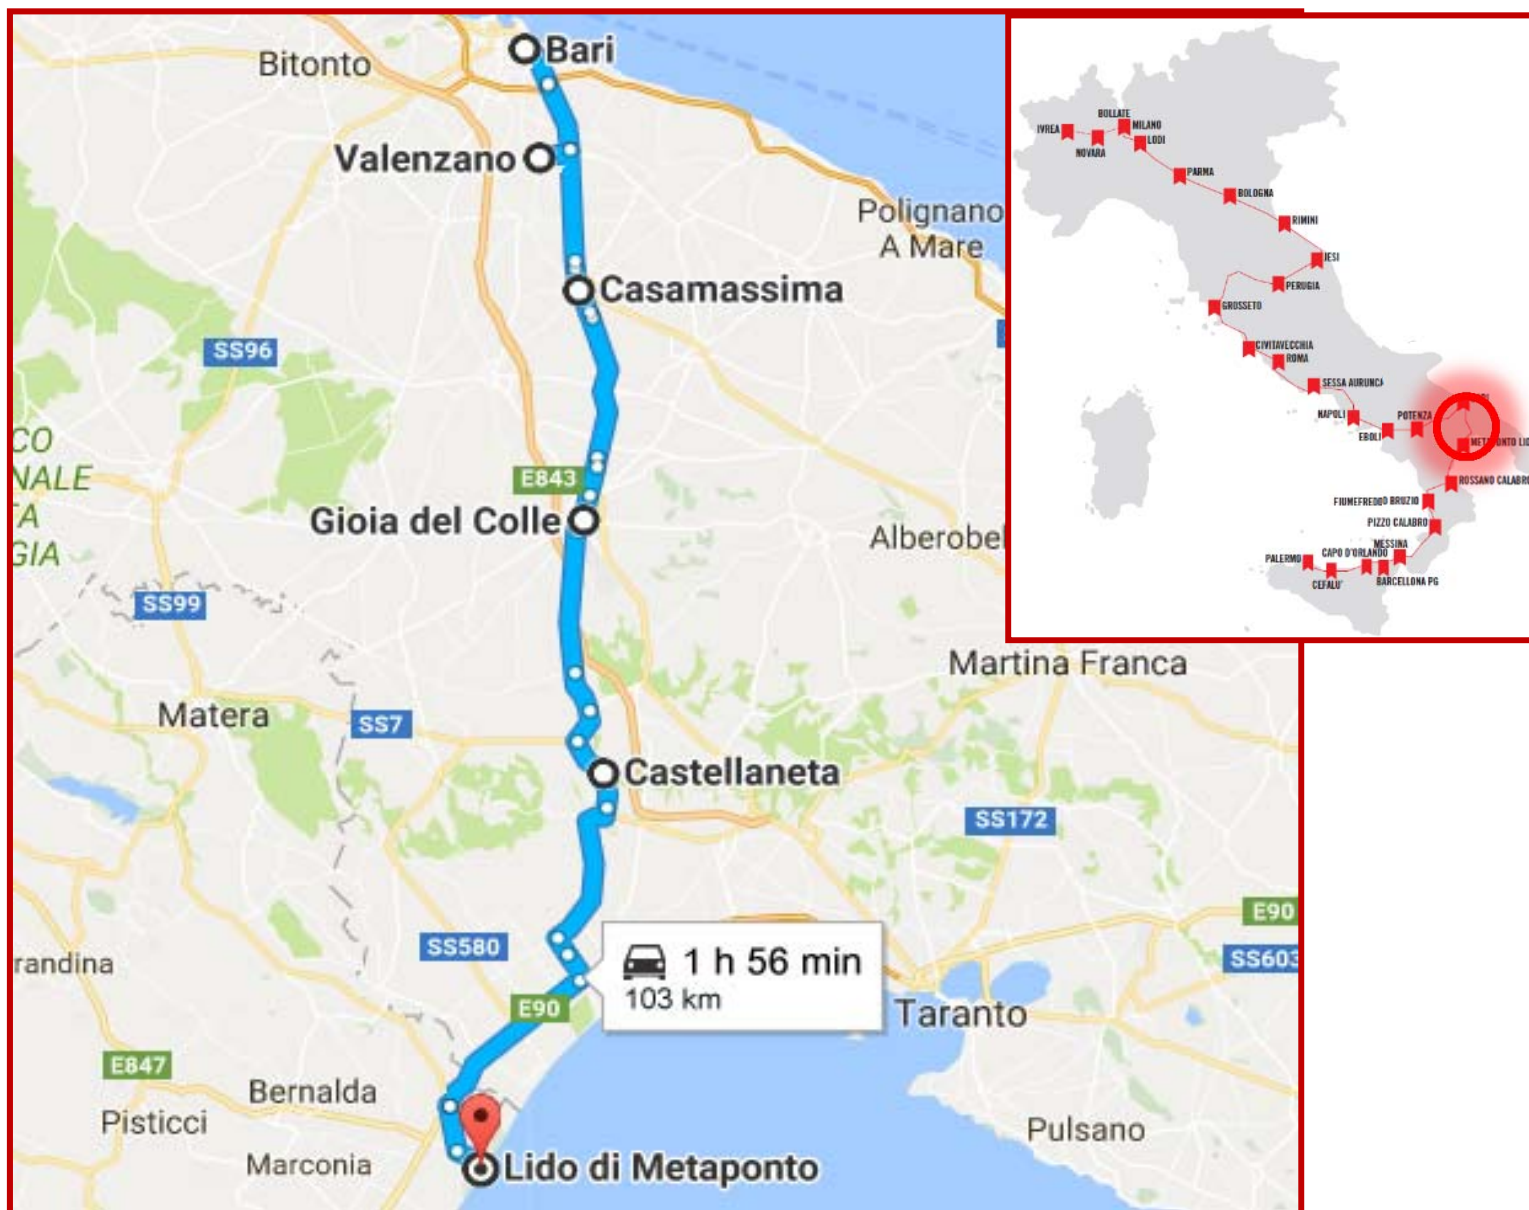

Bari > Metaponto lido - 107km

Tappa nr 15 – Lunedì 10 Luglio

Bari > Metaponto lido - 107km

Tappa nr 15 – Lunedì 10 Luglio

comuni attraversati:

Valenzano
Casamassima
Gioia del Colle
Castellaneta

525 m

Profilo altimetrico

530 m