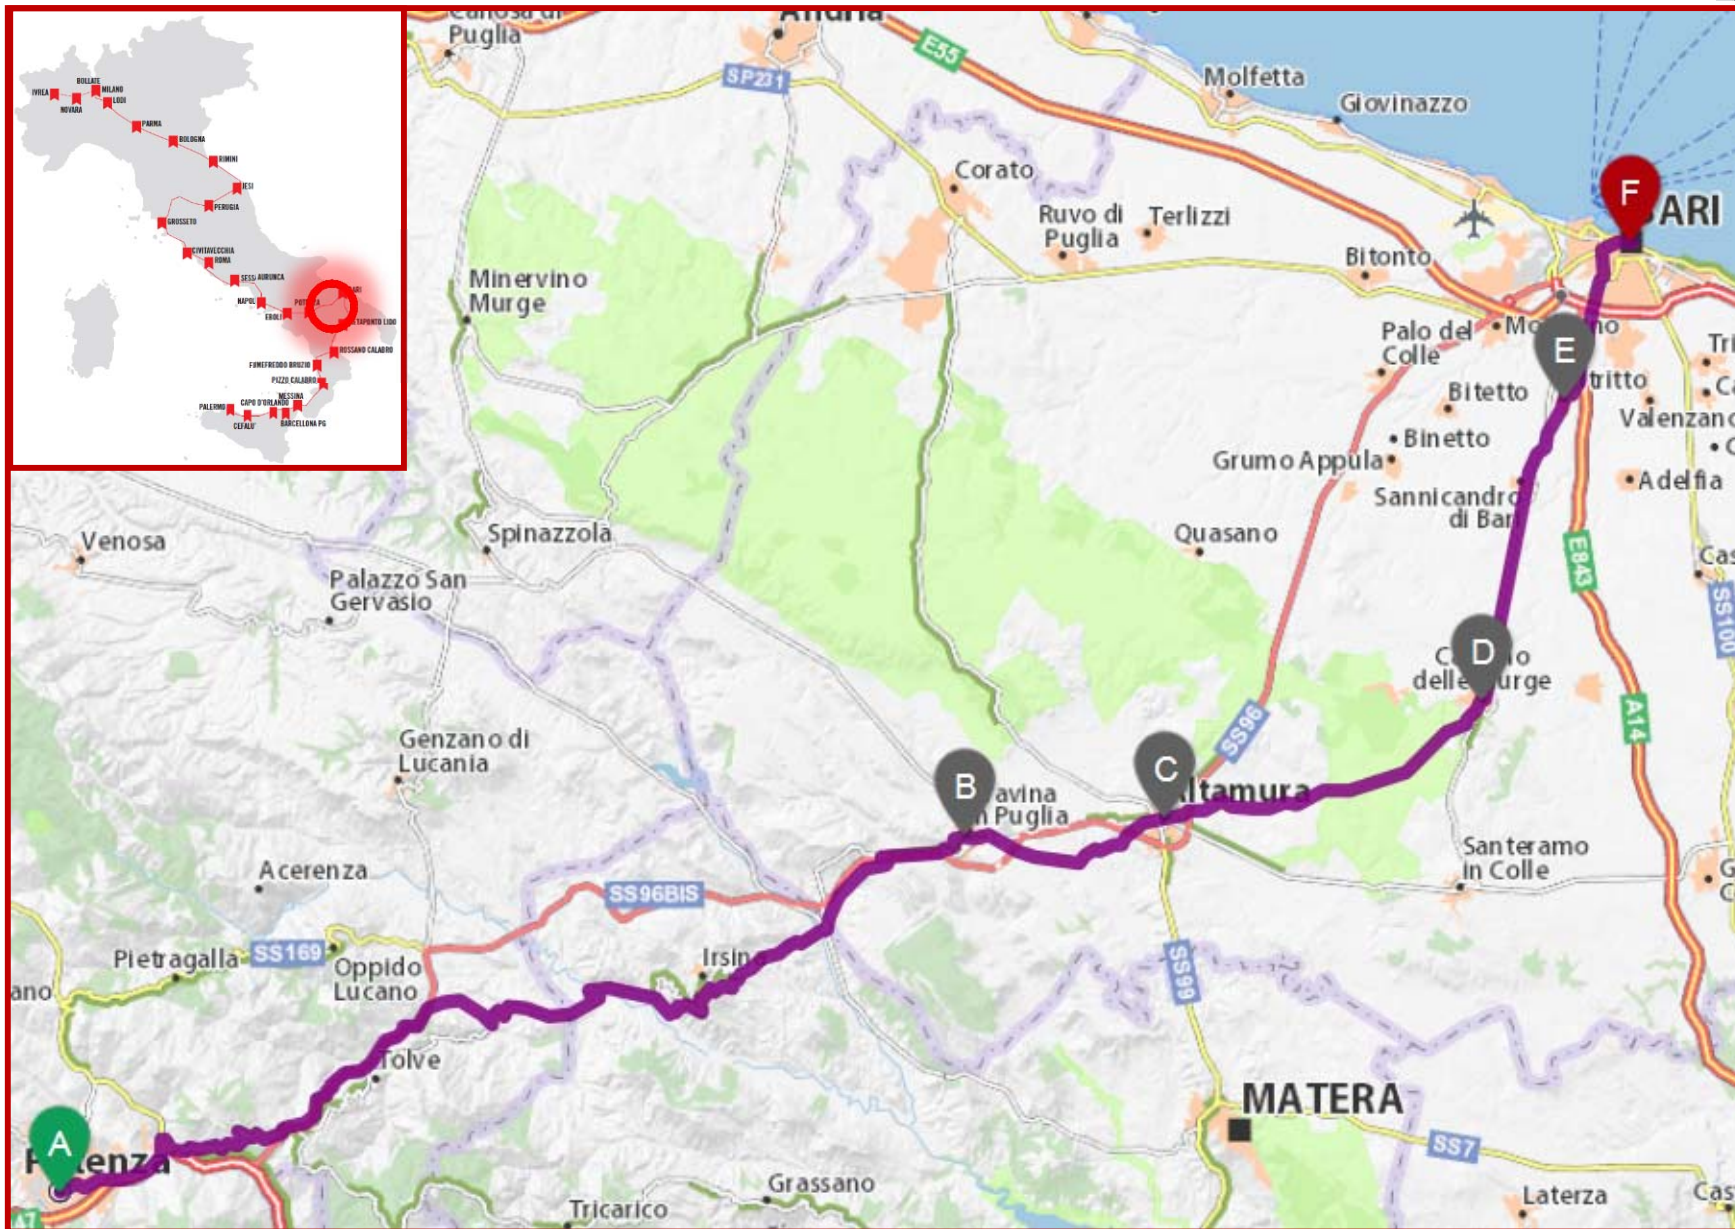

Potenza > Bari - 141km

Tappa nr 14 – Domenica 9 Luglio

Potenza > Bari - 141km

Tappa nr 14 - Domenica 9 Luglio

comuni attraversati:

Irsina
Gravina in Puglia
Altamura
Cassano delle Murge
Bitritto
Picone

1.625 m

Profilo altimetrico

2.443 m