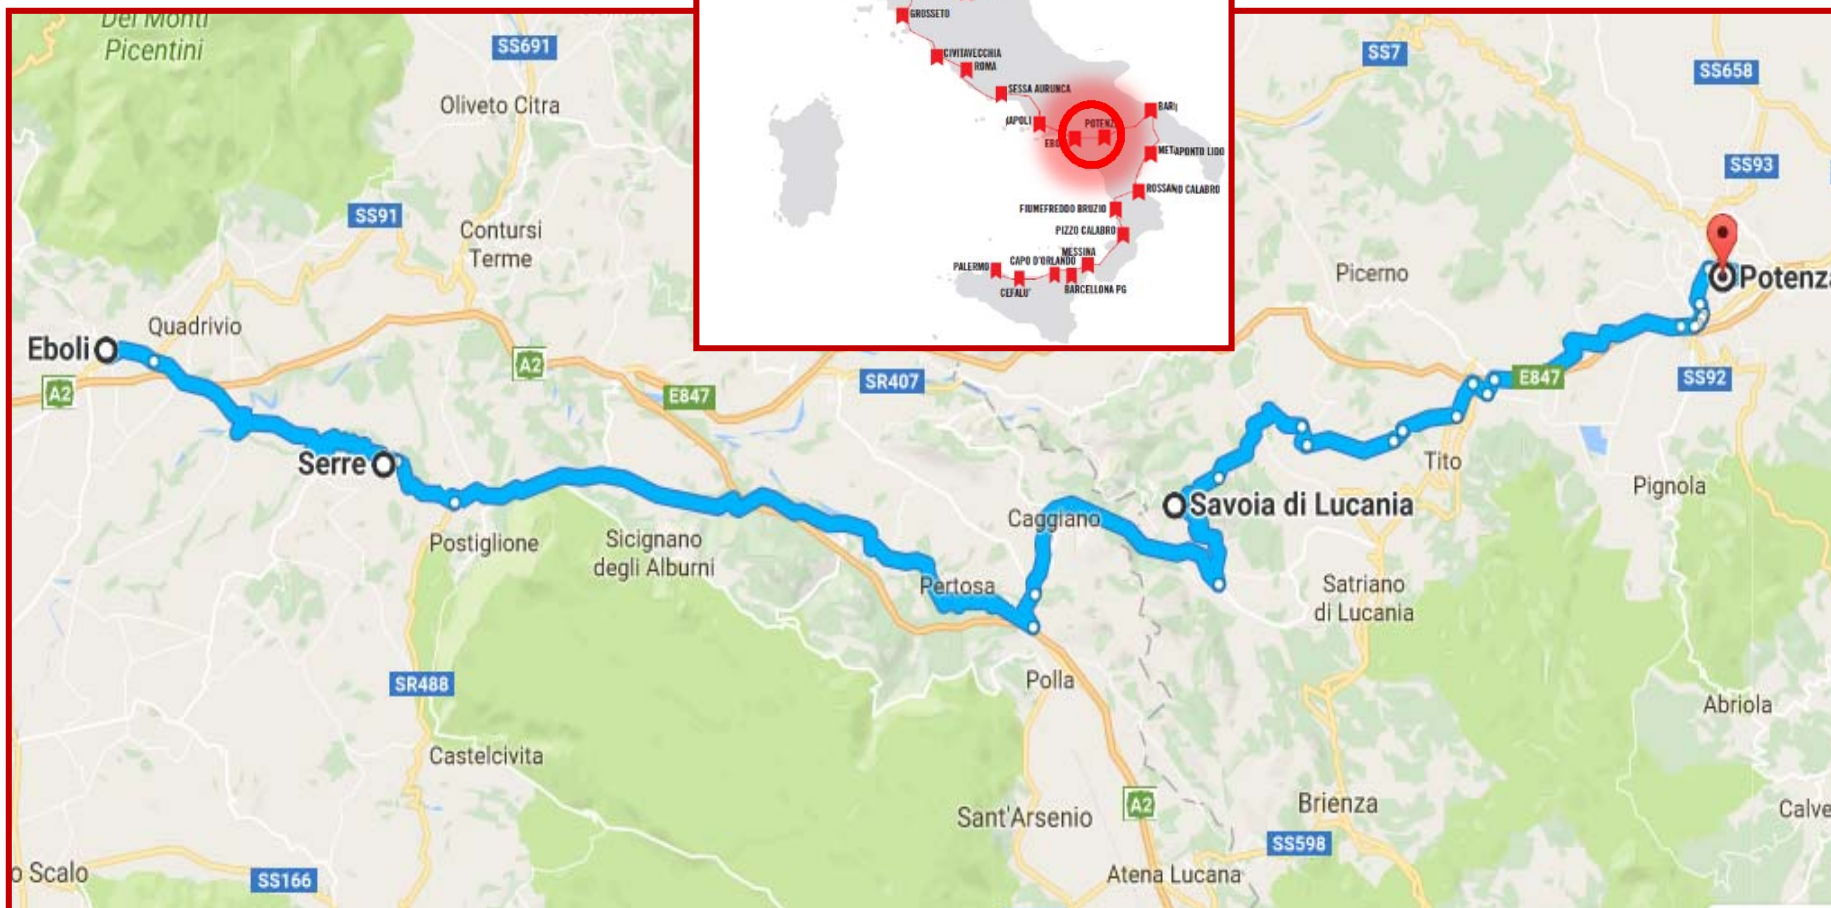

# Eboli > Potenza - 92km

Tappa nr 13 – Sabato 8 Luglio

# Eboli > Potenza - 92km

Tappa nr 13 – Sabato 8 Luglio

**comuni attraversati:**

Serre  
Savoia di Lucania  
Potenza

2.826 m

2.117 m

**Profilo altimetrico**