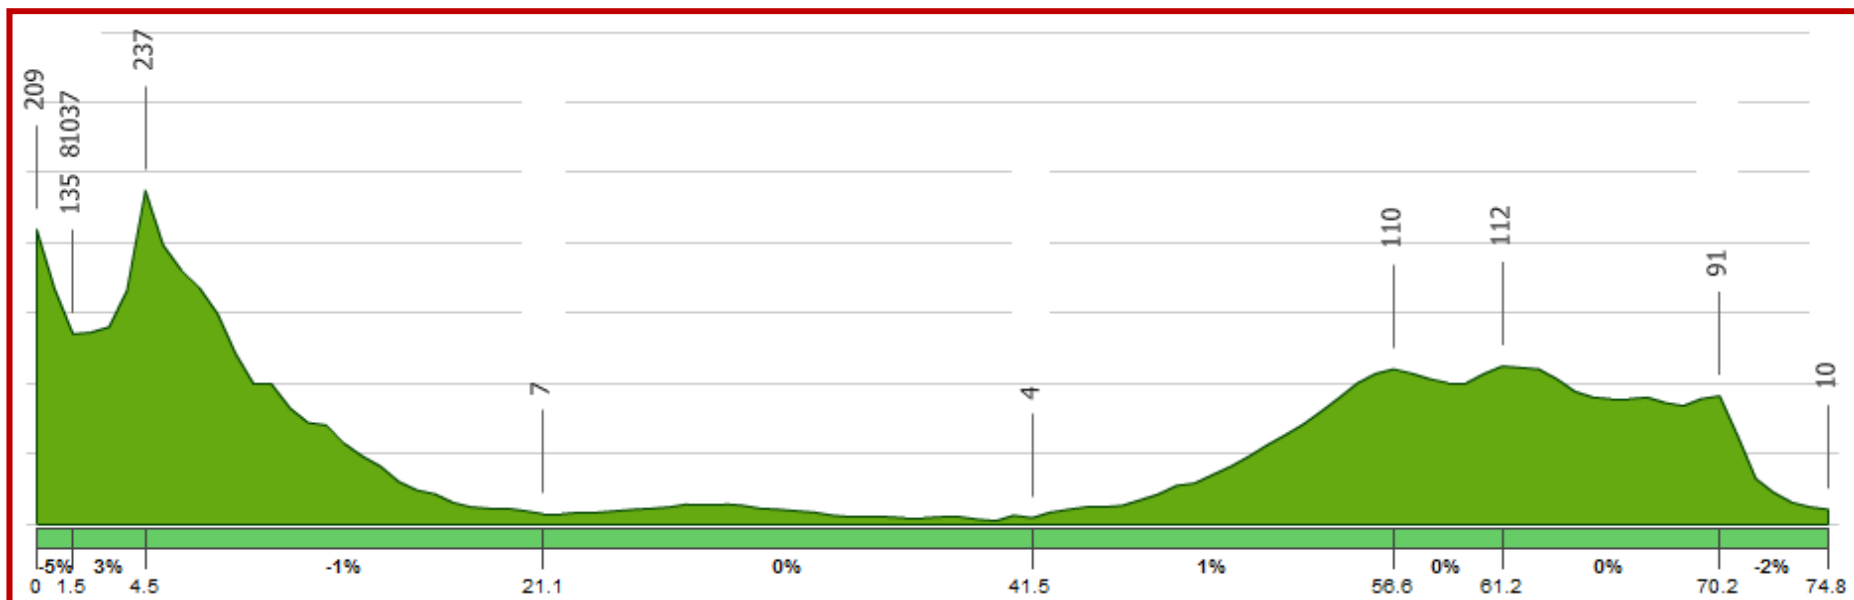

# Sessa Aurunca > Napoli - 70km

Tappa nr 11 – Giovedì 6 Luglio

**comuni attraversati:**

- Nocelleto
- Sant'Andrea del Pizzone
- Brezza
- Grazzanise
- Casal di Principe
- San Cipriano d'Aversa
- Rione Casapesenna
- Parete
- Giugliano
- Villaricca
- Mugnano di Napoli

445 m

613 m

**Profilo altimetrico**