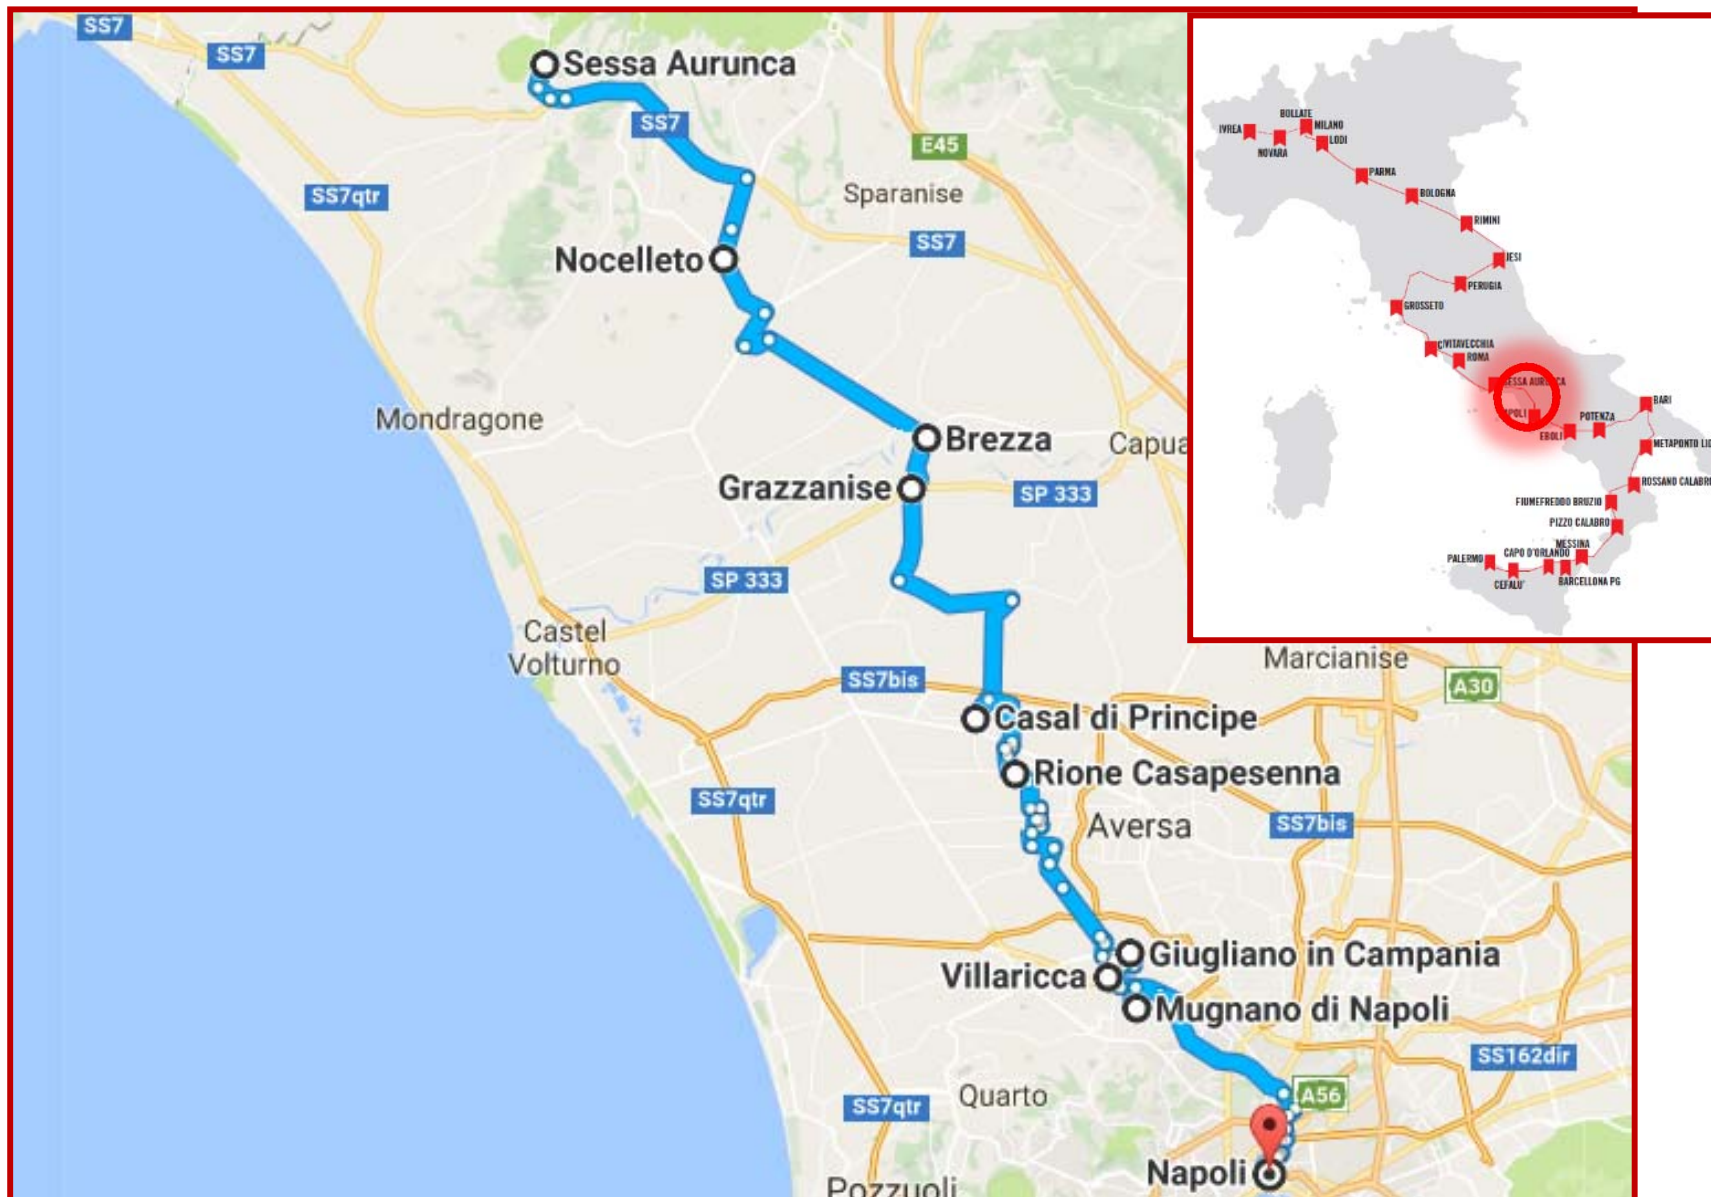

# Sessa Aurunca > Napoli - 70km

Tappa nr 11 – Giovedì 6 Luglio – partenza ore 8

# Sessa Aurunca > Napoli - 70km

Tappa nr 11 – Giovedì 6 Luglio

**comuni attraversati:**

- Nocelleto
- Sant'Andrea del Pizzone
- Brezza
- Grazzanise
- Casal di Principe
- San Cipriano d'Aversa
- Rione Casapesenna
- Parete
- Giugliano
- Villaricca
- Mugnano di Napoli

## Corso Europa

Napoli

-  Procedi in direzione sudovest da Corso Europa verso Via Piave 280 m
-  Prosegui dritto su Via Alessandro Manzoni 300 m
-  Alla rotonda, prendi la 2<sup>a</sup> uscita e rimani su Via Alessandro Manzoni 2,3 km

## Via Alessandro Manzoni

Napoli

-  Procedi in direzione sudovest su Via Alessandro Manzoni 1,6 km
-  Alla rotonda prendi la 2<sup>a</sup> uscita e prendi Via Francesco Petrarca 1,0 km

5 min (2,6 km)