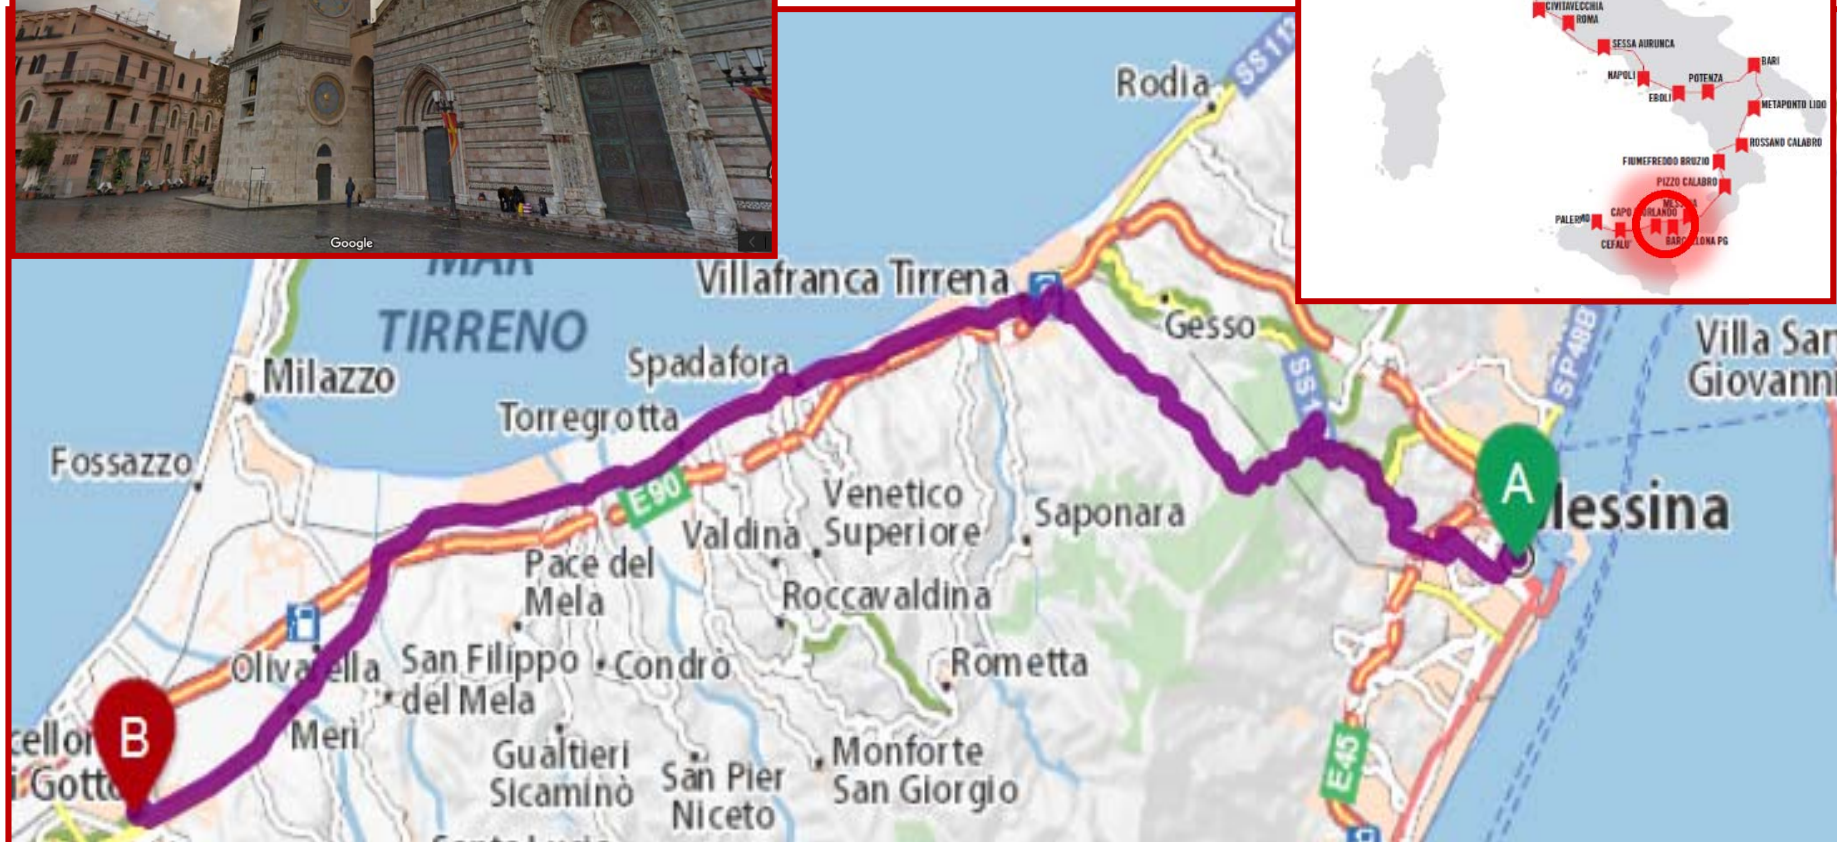

# Messina > Barcellona P.d.G. - 50km

Tappa nr 20 – Sabato 15 Luglio  
ore 9 partenza da piazza del Duomo

**comuni attraversati:**

Serro

Villafranca Tirrena

Venetico marina

984 m

**Profilo altimetrico**

943 m

# **Messina > Barcellona P.d.G. - 50km**

***Casa della famiglia Manca***

***Arrivo previsto ore 11***