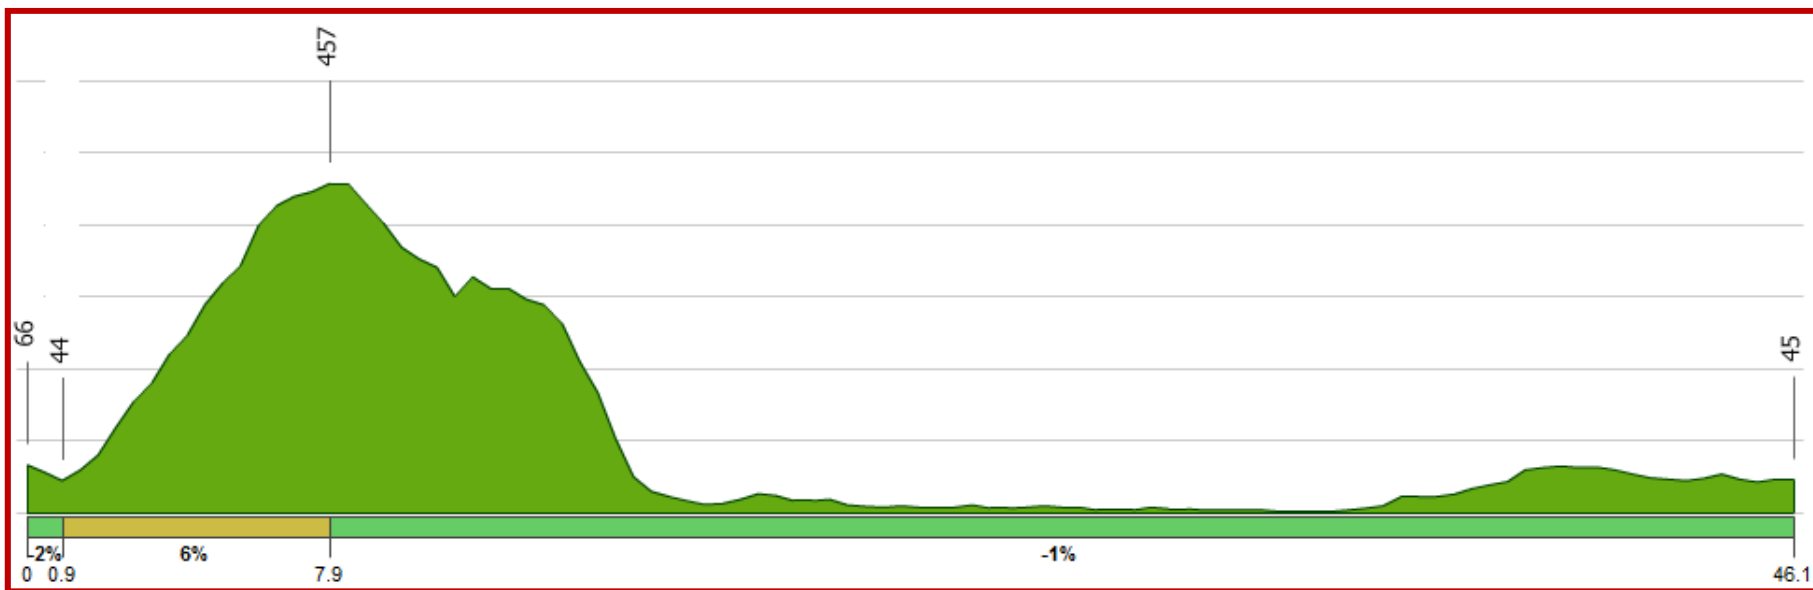

# Messina > Barcellona P.d.G. - 50km

Tappa nr 20 – Sabato 15 Luglio  
ore 9 partenza da piazza del Duomo

**comuni attraversati:**

Serro

Villafranca Tirrena

Venetico marina

984 m

**Profilo altimetrico**

943 m

# **Messina > Barcellona P.d.G. - 50km**

***Casa della famiglia Manca***

***Arrivo previsto ore 11***